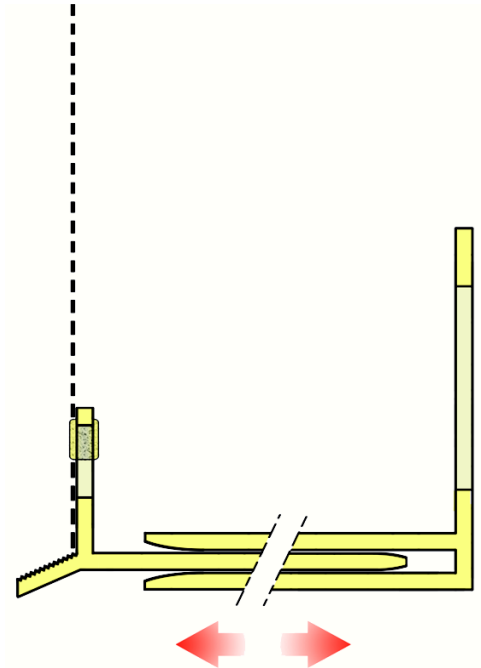

DEKORPLUS

Sockel-System PVC

- Wärmebrückenfreier Sockelabschluss
- Variabler Einsatz für Dämmplatten
100mm-160mm & 180mm-240mm
- Geringer Platzbedarf bei der
Lagerhaltung
- Einfache Montage des Sockelprofils
durch Standardlochung
- Keine störende Gewebefahne beim
Einstellen der Dämmplatten
- Leichter Einschub der
Sockeltropfkante
- Montage ohne
Sockelschienenverbinder durch
versetzten Einsatz der Profile
- Sauberer Putzabschluss durch
Abzugskante
- Optimale Putzverkrallung durch
Gewebefahne
- Sockeltropfkante auch als
Einschubprofil einzeln verwendbar

1. Sockeltropfkante 4210 PVC, weiß mit Gewebe, Karton 10 Stab á 2m
2. Befestigungswinkel SP I 4216 PVC ,100-160mm, Karton 10 Stab á 2m
3. Befestigungswinkel SP II 4226 PVC ,180-240mm, Karton 10 Stab á 2m